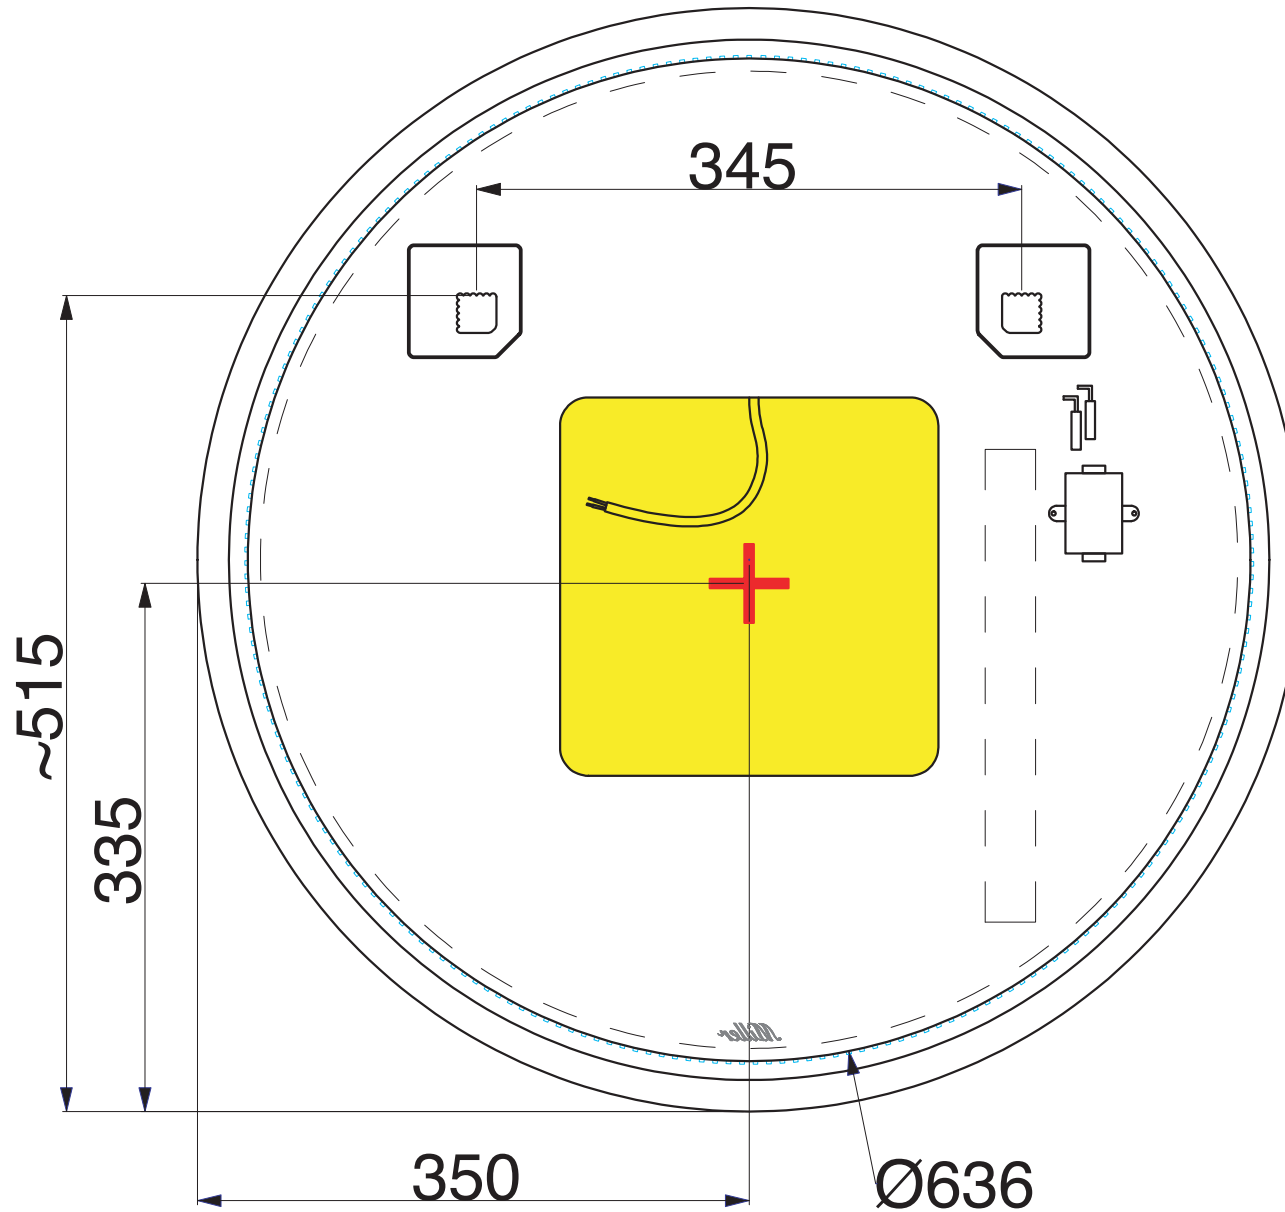

Ambient Dim 160-R70-L

rear/baksida:

*Miller*

FINE BATHROOM INTERIORS